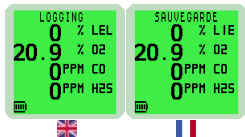

PS200 Series

Quick Operation Guide / Prise en main rapide

Switch On / Mise en marche

Backlight On / Rétro-éclairage de l'écran

Manual Datalog / Sauvegarde manuelle

Pump / M/A pompe

Self Test / Auto Test

Alarms / Alarmes gaz

Alarm Acknowledge / Acquittement

Calibration Overdue / Date de calibration dépassée

Switch Off / Mise à l'arrêt

Flow Fault / Défaut débit

Reset / Acquittement

Charging / Mise en charge

Zero Fault / Défaut de la mise à zéro