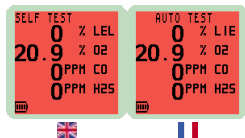

PS200 Series

Quick Operation Guide / Prise en main rapide

Switch On / Mise en marche

Backlight On / Rétro-éclairage de l'écran

Manual Datalog / Sauvegarde manuelle

Pump / M/A pompe

Self Test / Auto Test

Alarms / Alarmes gaz

Alarm Acknowledge / Acquittement

Calibration Overdue / Date de calibration dépassée

Switch Off / Mise à l'arrêt

Flow Fault / Défaut débit

Reset / Acquittement

Charging / Mise en charge

Zero Fault / Défaut de la mise à zéro