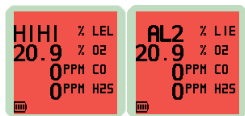

Alarm Acknowledge / Acquittement