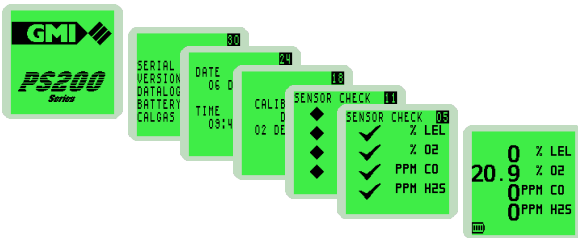

PS200 Series

Quick Operation Guide / Prise en main rapide

Switch On / Mise en marche

Backlight On / Rétro-éclairage de l'écran

Manual Datalog / Sauvegarde manuelle

Pump / M/A pompe

Self Test / Auto Test

Alarms / Alarmes gaz

Alarm Acknowledge / Acquittement

Calibration Overdue / Date de calibration dépassée

Switch Off / Mise à l'arrêt

Flow Fault / Défaut débit

Reset / Acquittement

Charging / Mise en charge

Zero Fault / Défaut de la mise à zéro