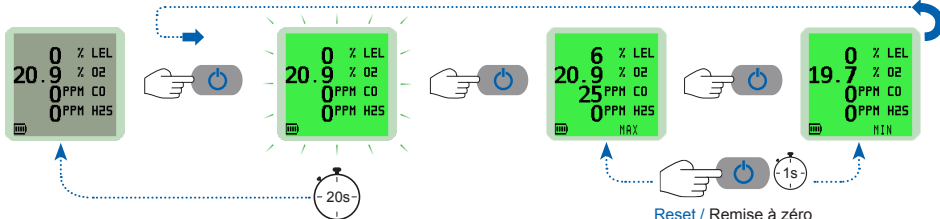

PS200 Series

Quick Operation Guide / Prise en main rapide

Switch On / Mise en marche

Backlight On / Rétro-éclairage de l'écran

Manual Datalog / Sauvegarde manuelle

Pump / M/A pompe

Self Test / Auto Test

Alarms / Alarmes gaz

Alarm Acknowledge / Acquittement

Calibration Overdue / Date de calibration dépassée

Switch Off / Mise à l'arrêt

Flow Fault / Défaut débit

Reset / Acquittement

Charging / Mise en charge

Zero Fault / Défaut de la mise à zéro