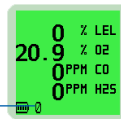

PS200 Series

Quick Operation Guide / Prise en main rapide

Switch On / Mise en marche

Backlight On / Rétro-éclairage de l'écran

Manual Datalog / Sauvegarde manuelle

Pump / M/A pompe

Self Test / Auto Test

Alarms / Alarmes gaz

Alarm Acknowledge / Acquittement

Calibration Overdue / Date de calibration dépassée

Switch Off / Mise à l'arrêt

Flow Fault / Défaut débit

Reset / Acquittement

Charging / Mise en charge

Zero Fault / Défaut de la mise à zéro