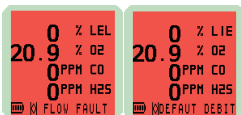

Alarm Acknowledge / Acquittement

Calibration Overdue / Date de calibration dépassée

Switch Off / Mise à l'arrêt

Flow Fault / Défaut débit

Reset / Acquittement

Charging / Mise en charge

Zero Fault / Défaut de la mise à zéro